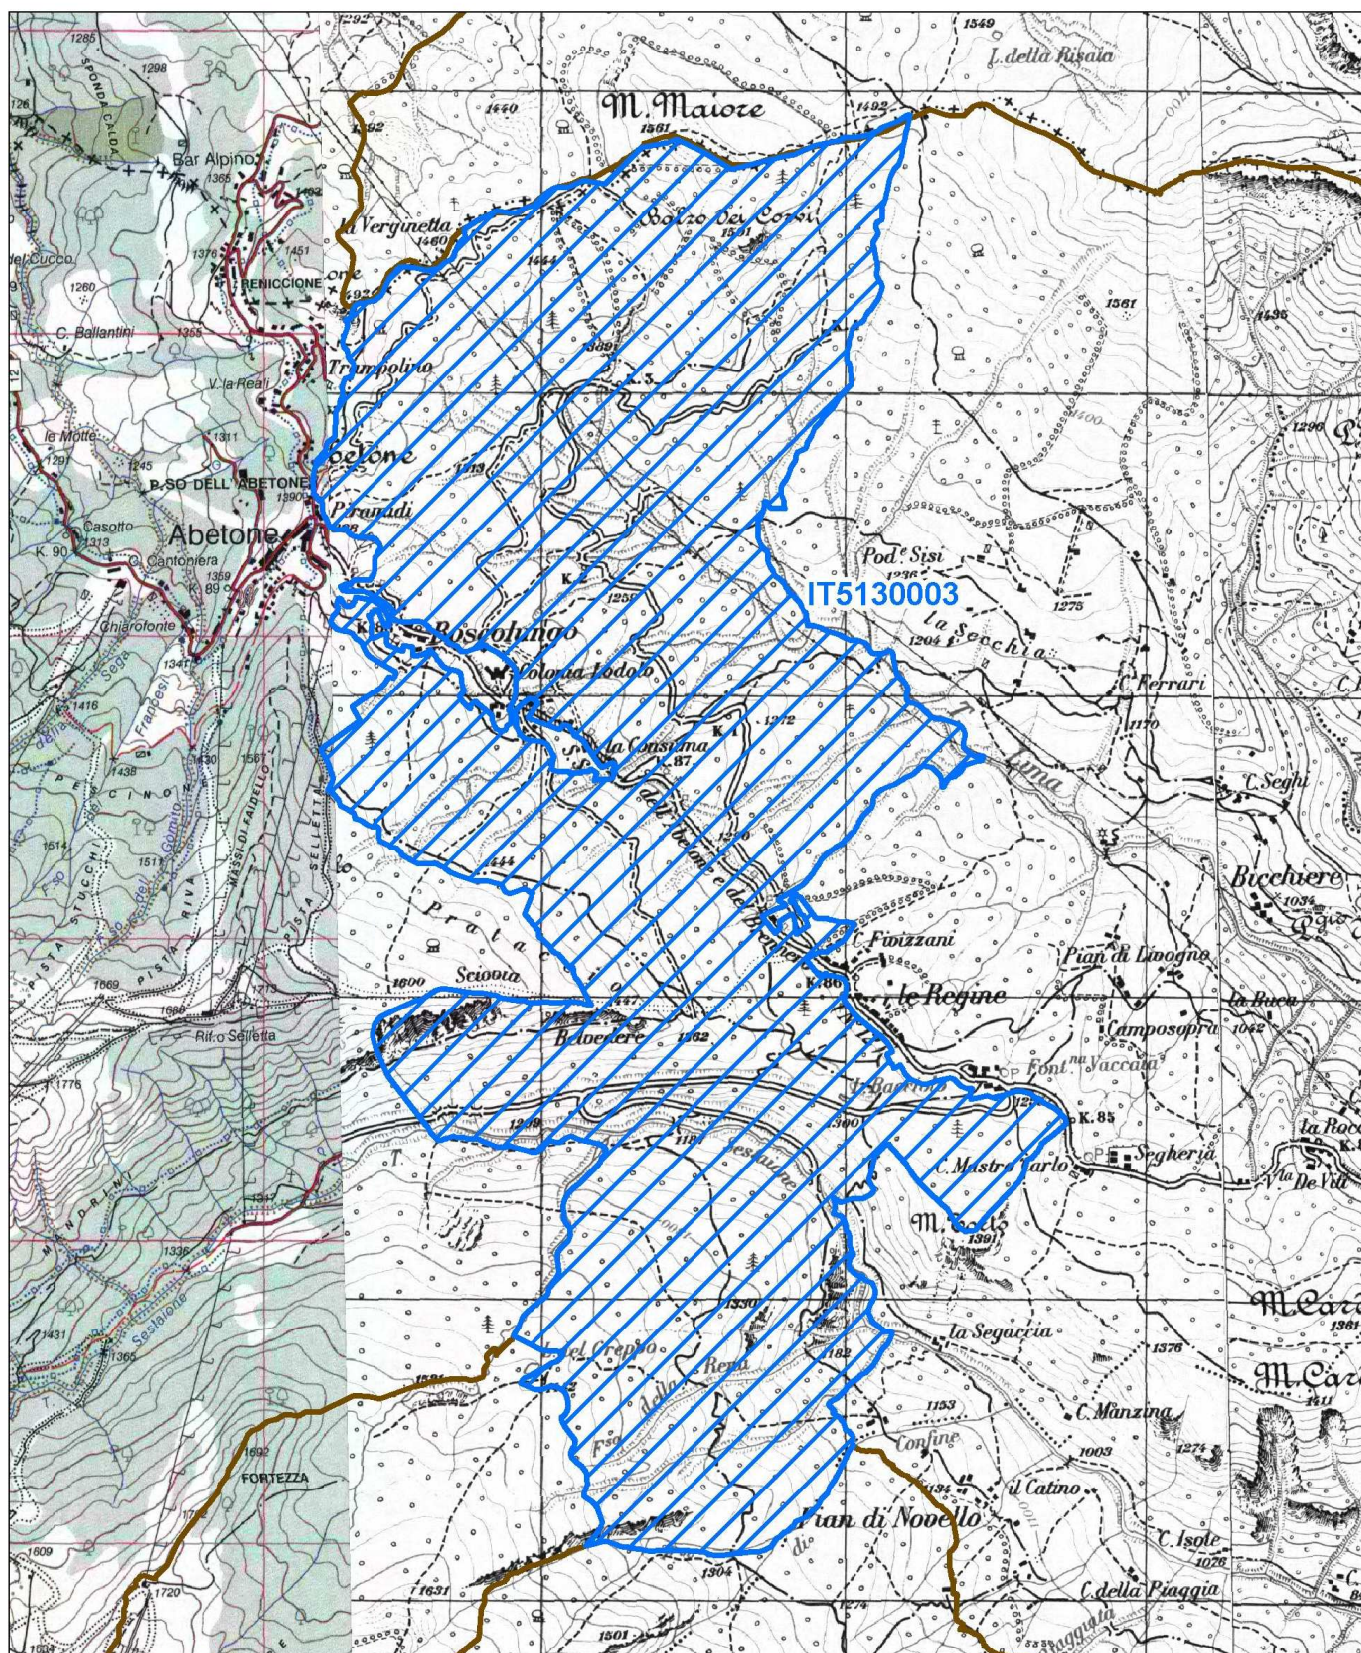

Regione: Toscana

Codice sito: IT5130003

Superficie (ha): 624

Denominazione: Abetone

Data di stampa: 30/11/2010

0 0.25 0.5 Km

Scala 1:25'000

Legenda

 sito IT5130003

 altri siti

Base cartografica: IGM 1:25'000