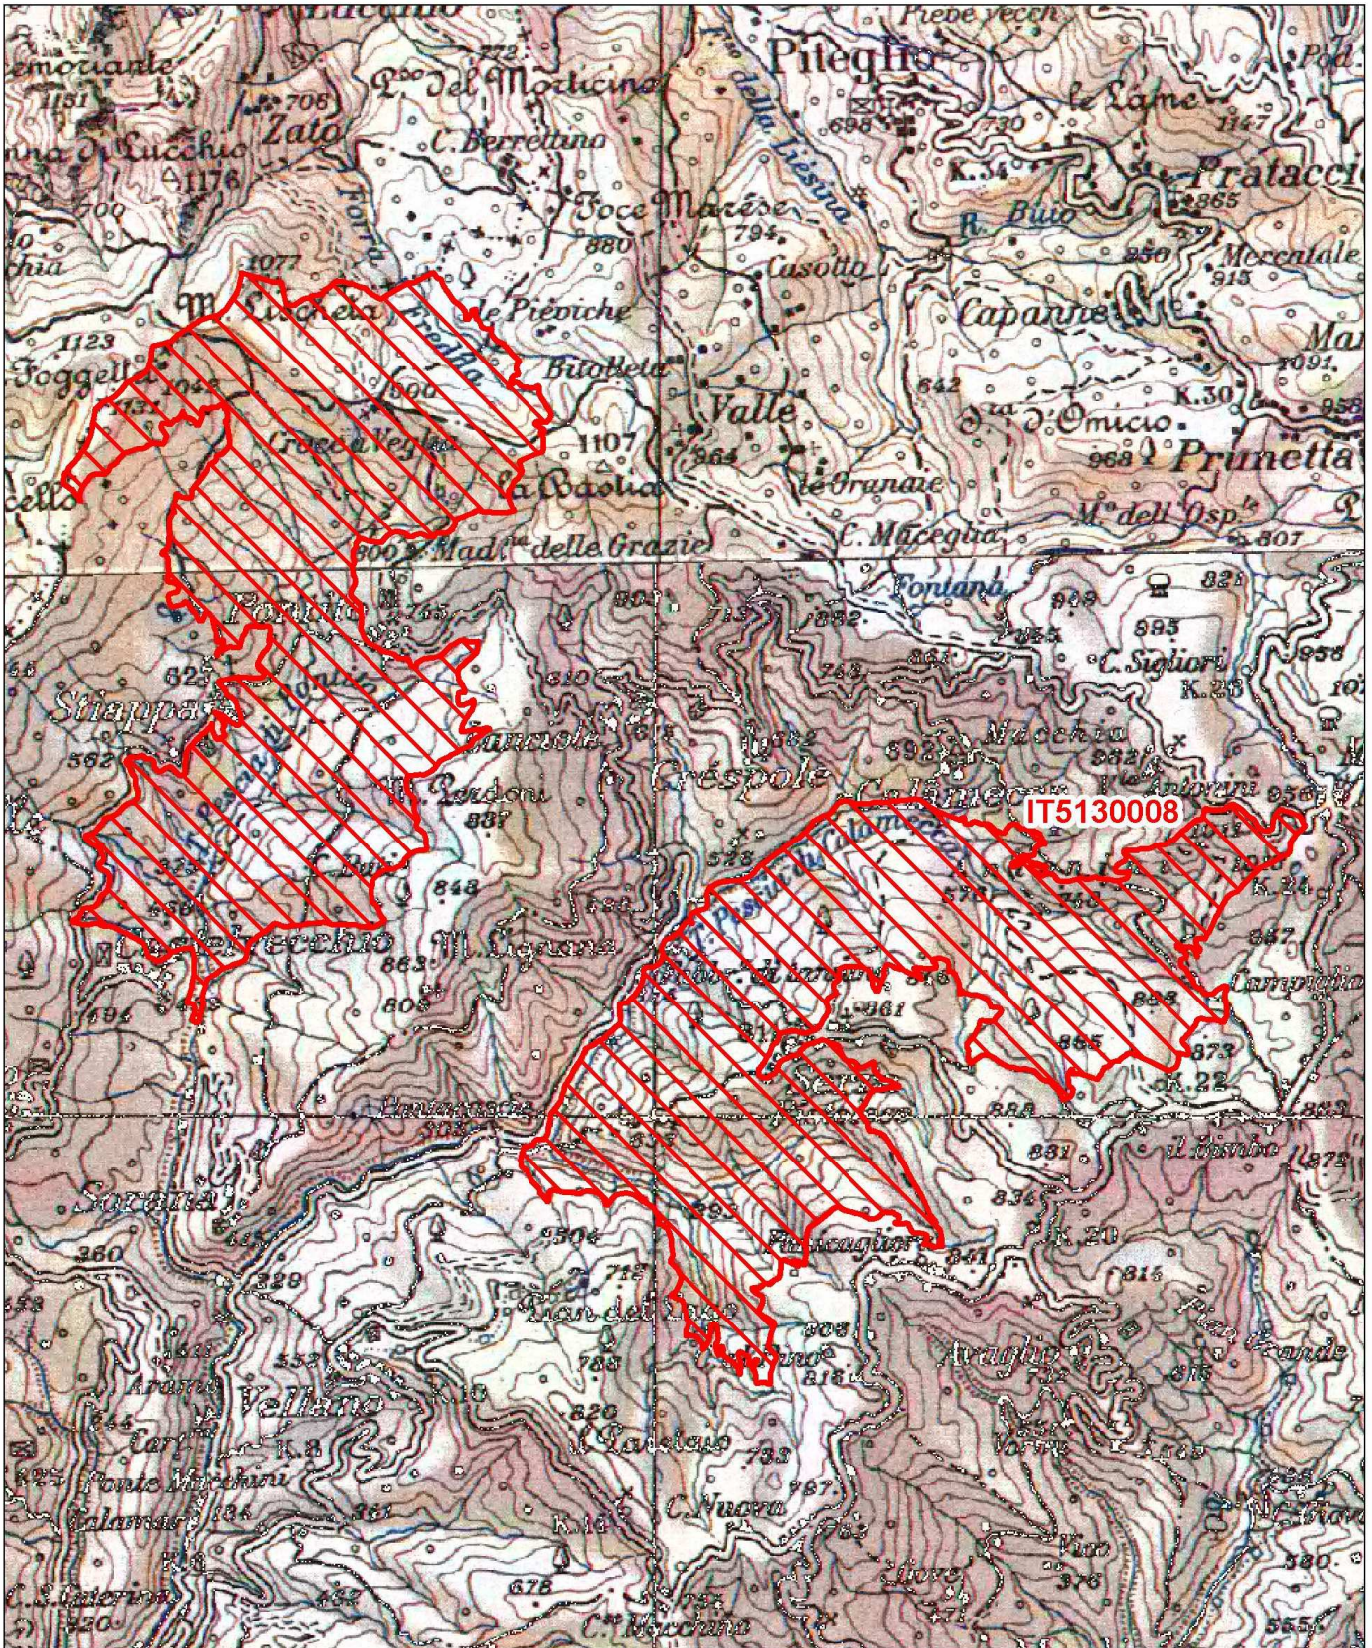

Regione: Toscana

Codice sito: IT5130008

Superficie (ha): 1586

Denominazione: Alta valle del Torrente Pescia di Pescia

Data di stampa: 07/12/2010

Scala 1:50'000

Legenda

-  sito IT5130008
-  altri siti

Base cartografica: IGM 1:100'000