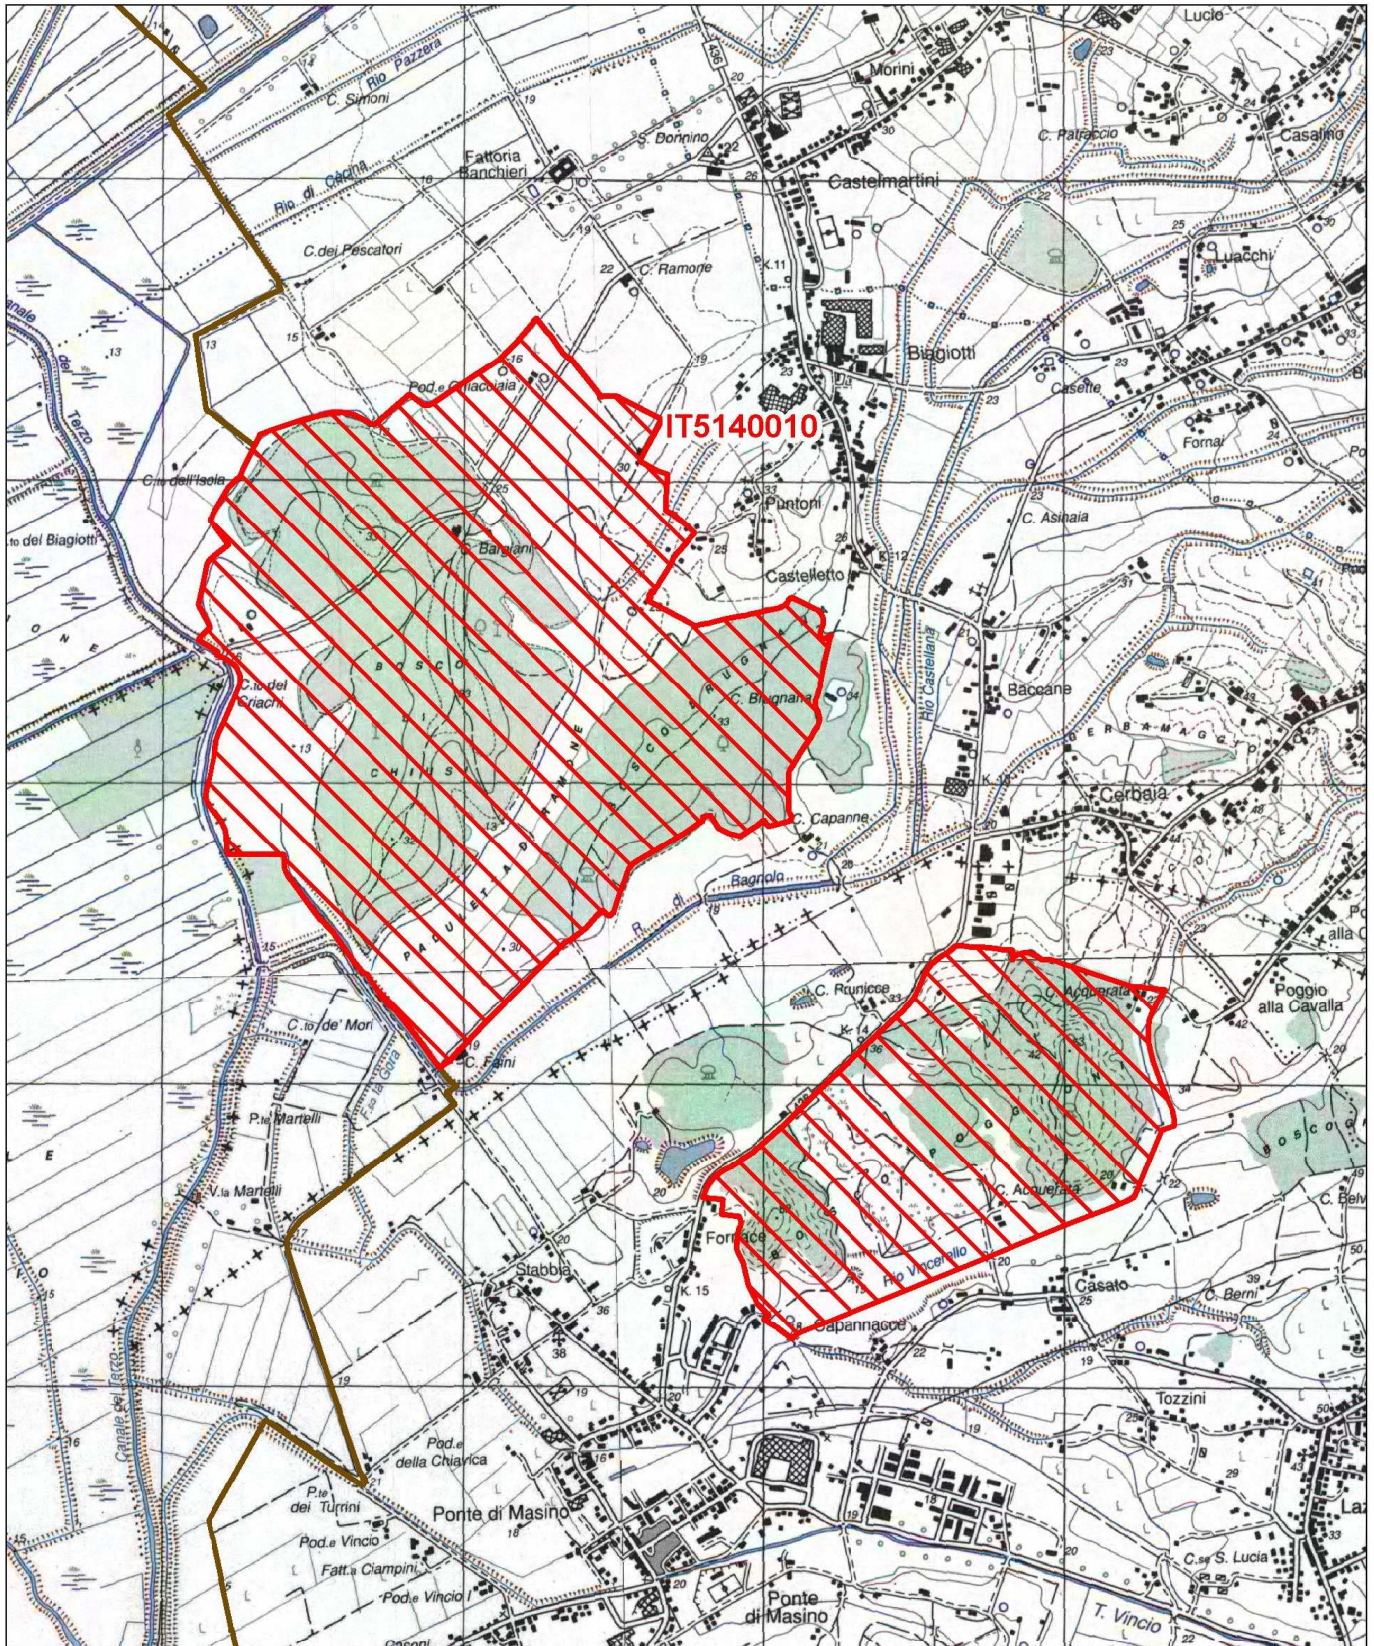

Regione: Toscana

Codice sito: IT5140010

Superficie (ha): 419

Denominazione: Bosco di Chiusi e Paduletta di Ramone

Data di stampa: 07/12/2010

0 0.1 0.2 Km

Scala 1:25'000

Legenda

sito IT5140010

altri siti

Base cartografica: IGM 1:25'000