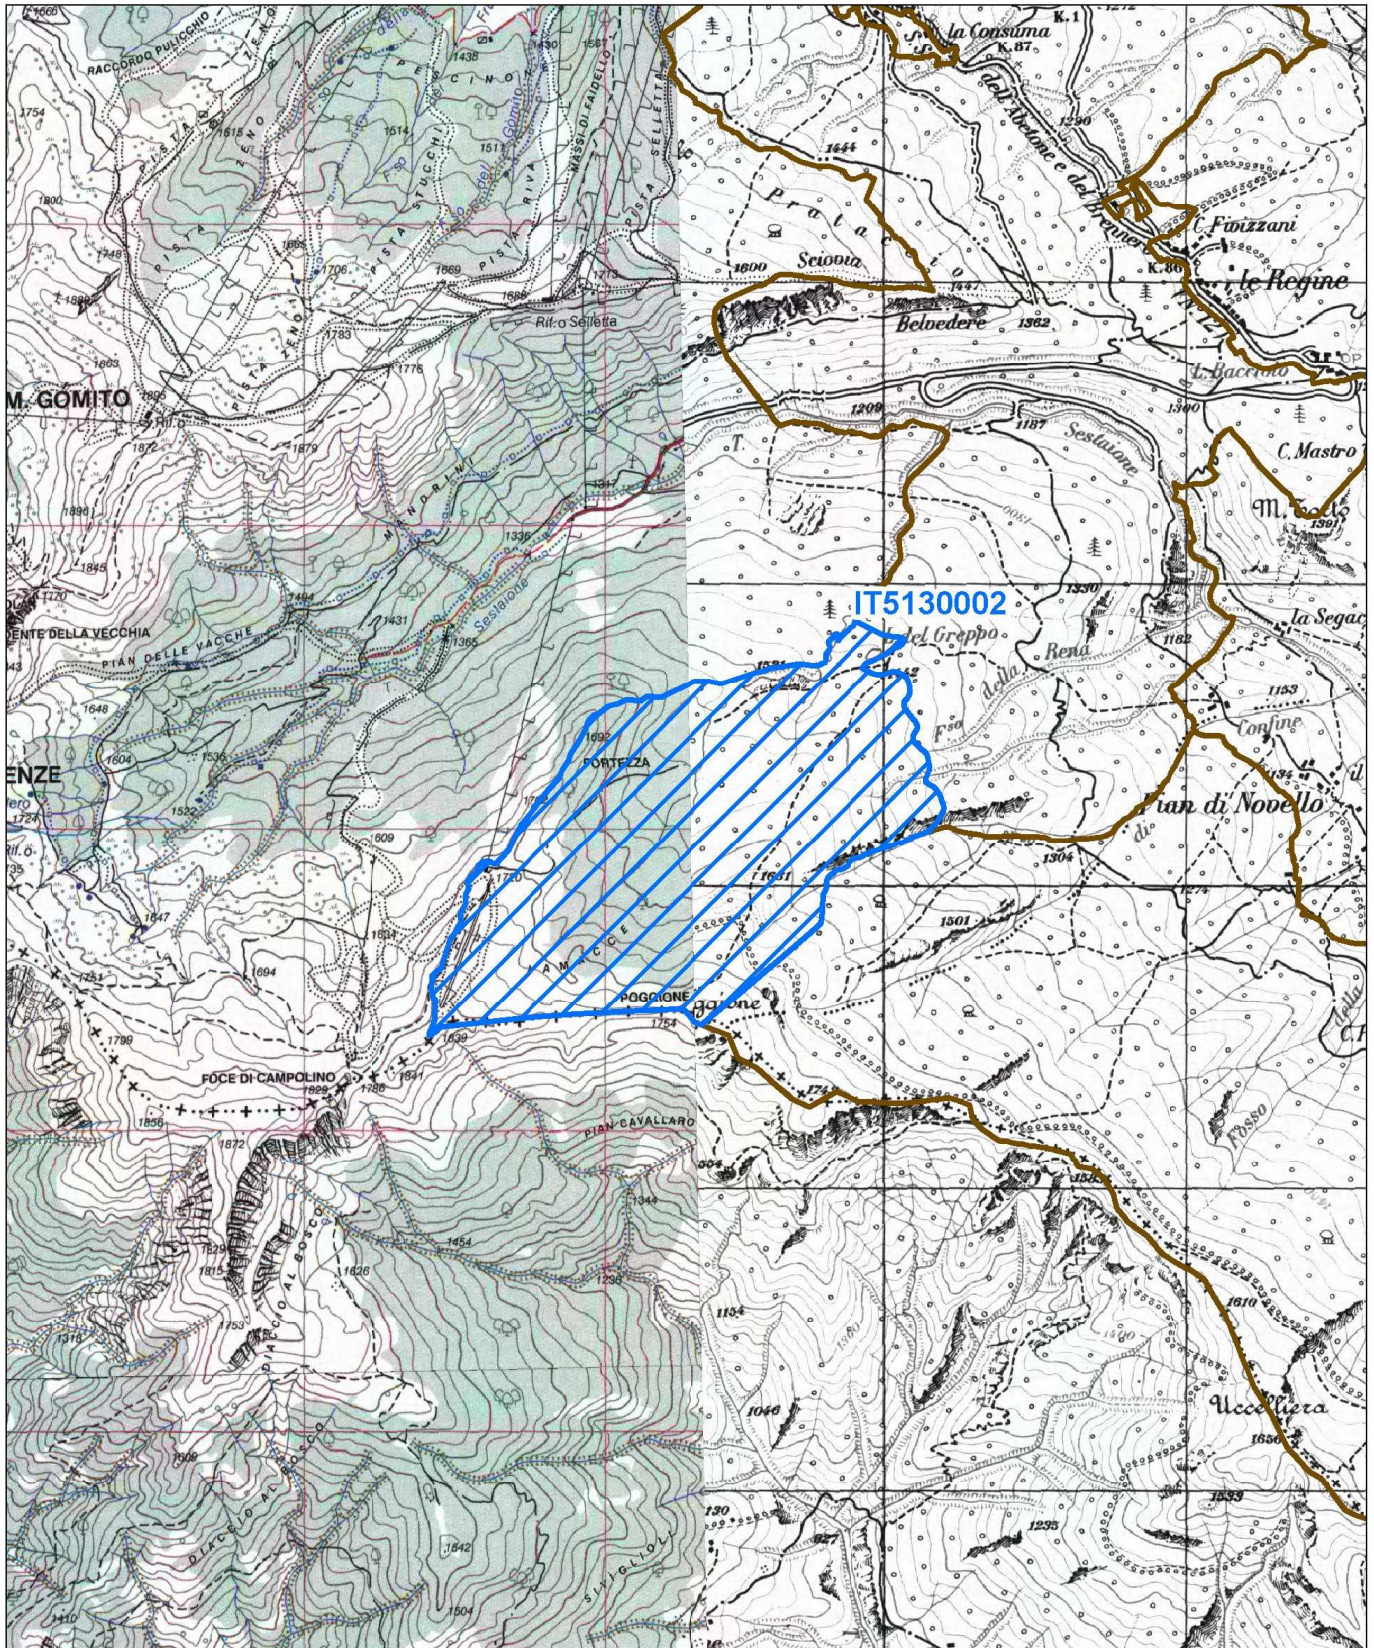

Regione: Toscana

Codice sito: IT5130002

Superficie (ha): 132

Denominazione: Campolino

Data di stampa: 30/11/2010

0 0.2 0.4 Km

Scala 1:25'000

Legenda

 sito IT5130002

 altri siti

Base cartografica: IGM 1:25'000