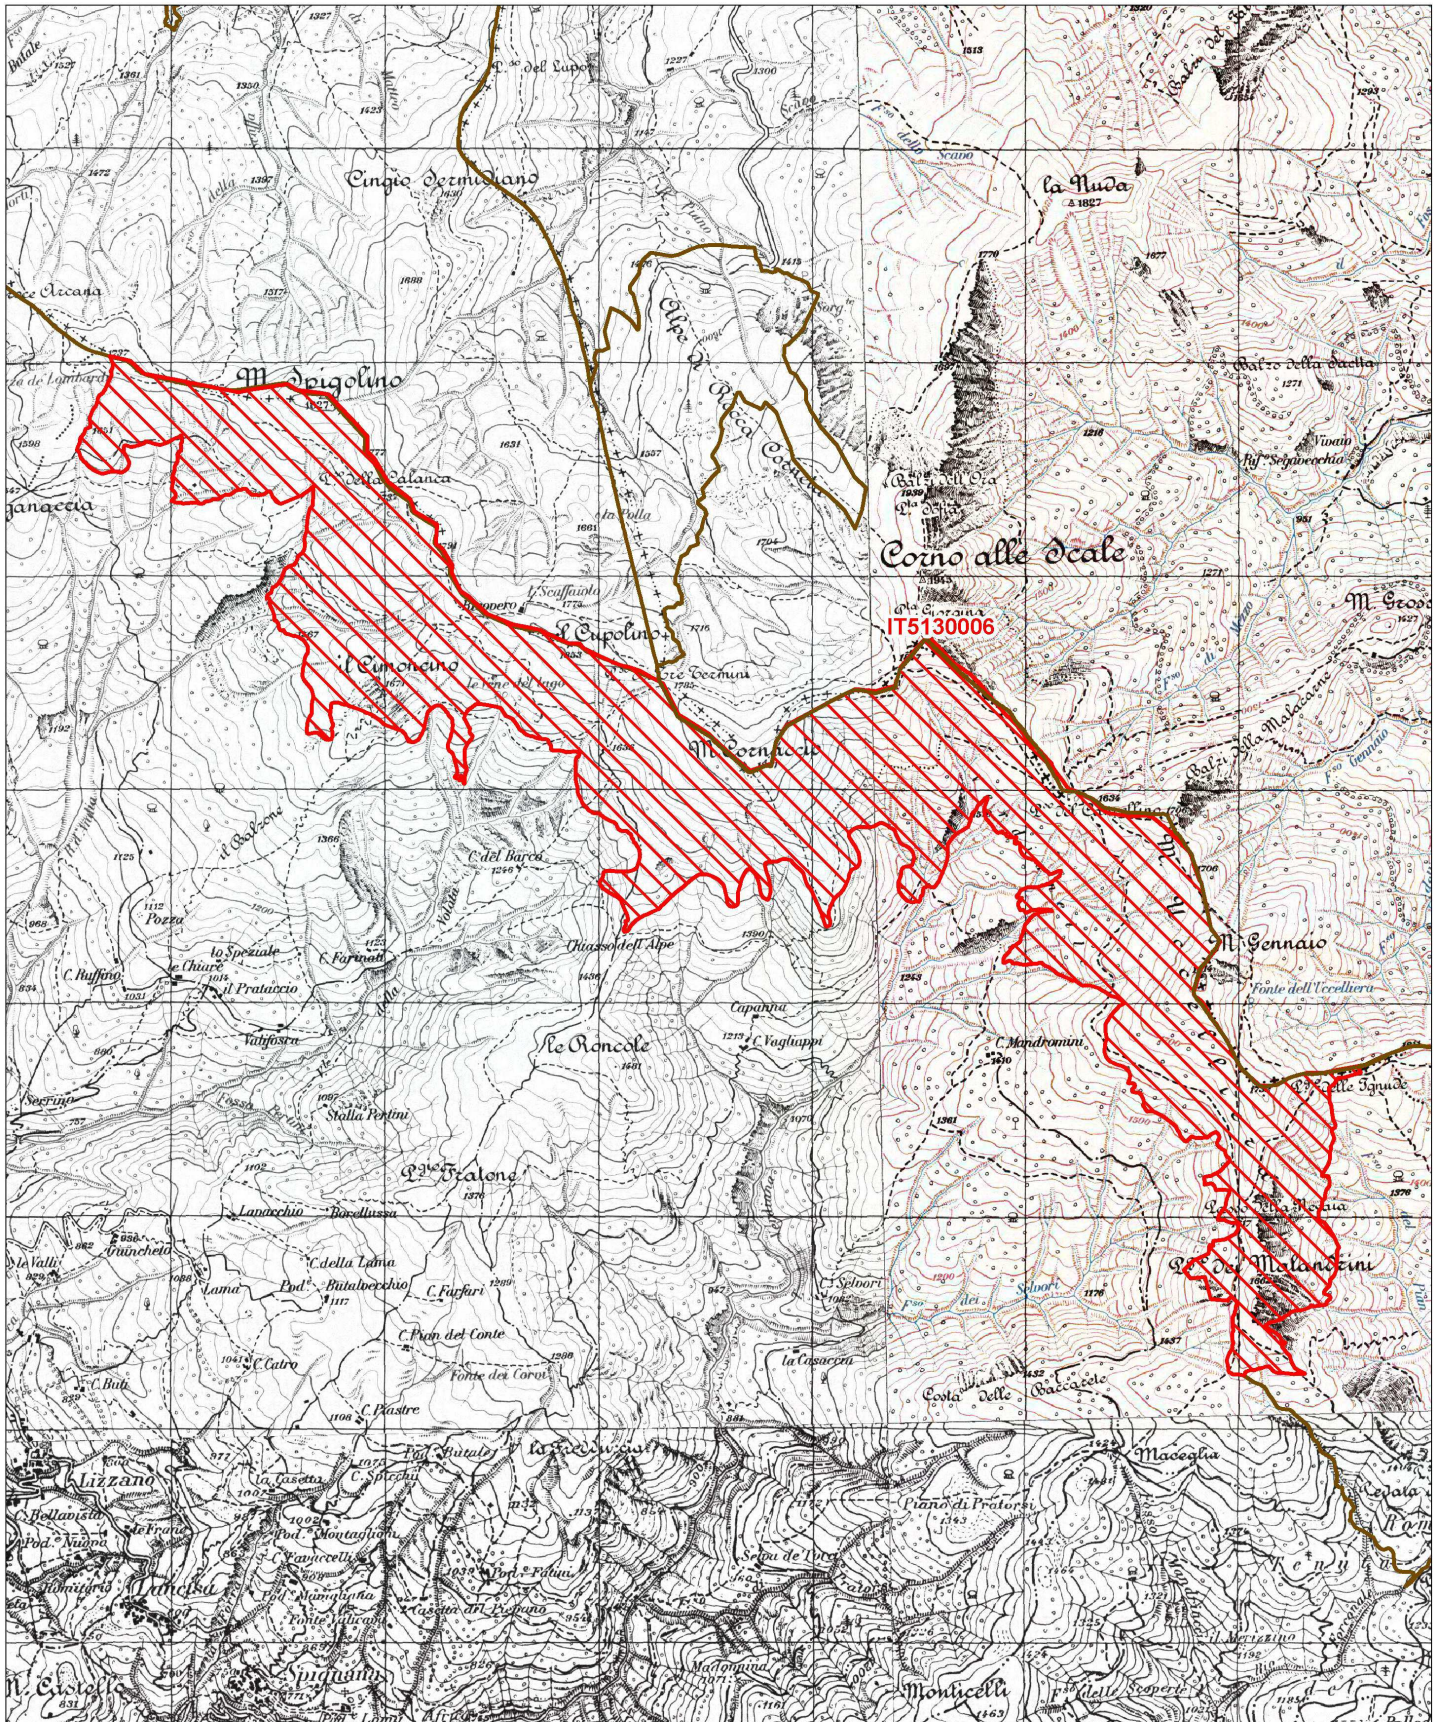

Regione: Toscana

Codice sito: IT5130006

Superficie (ha): 493

Denominazione: Monte Spigolino - Monte Gennaio

Data di stampa: 07/12/2010

Scala 1:25'000

Legenda

 sito IT5130006

 altri siti

Base cartografica: IGM 1:25'000