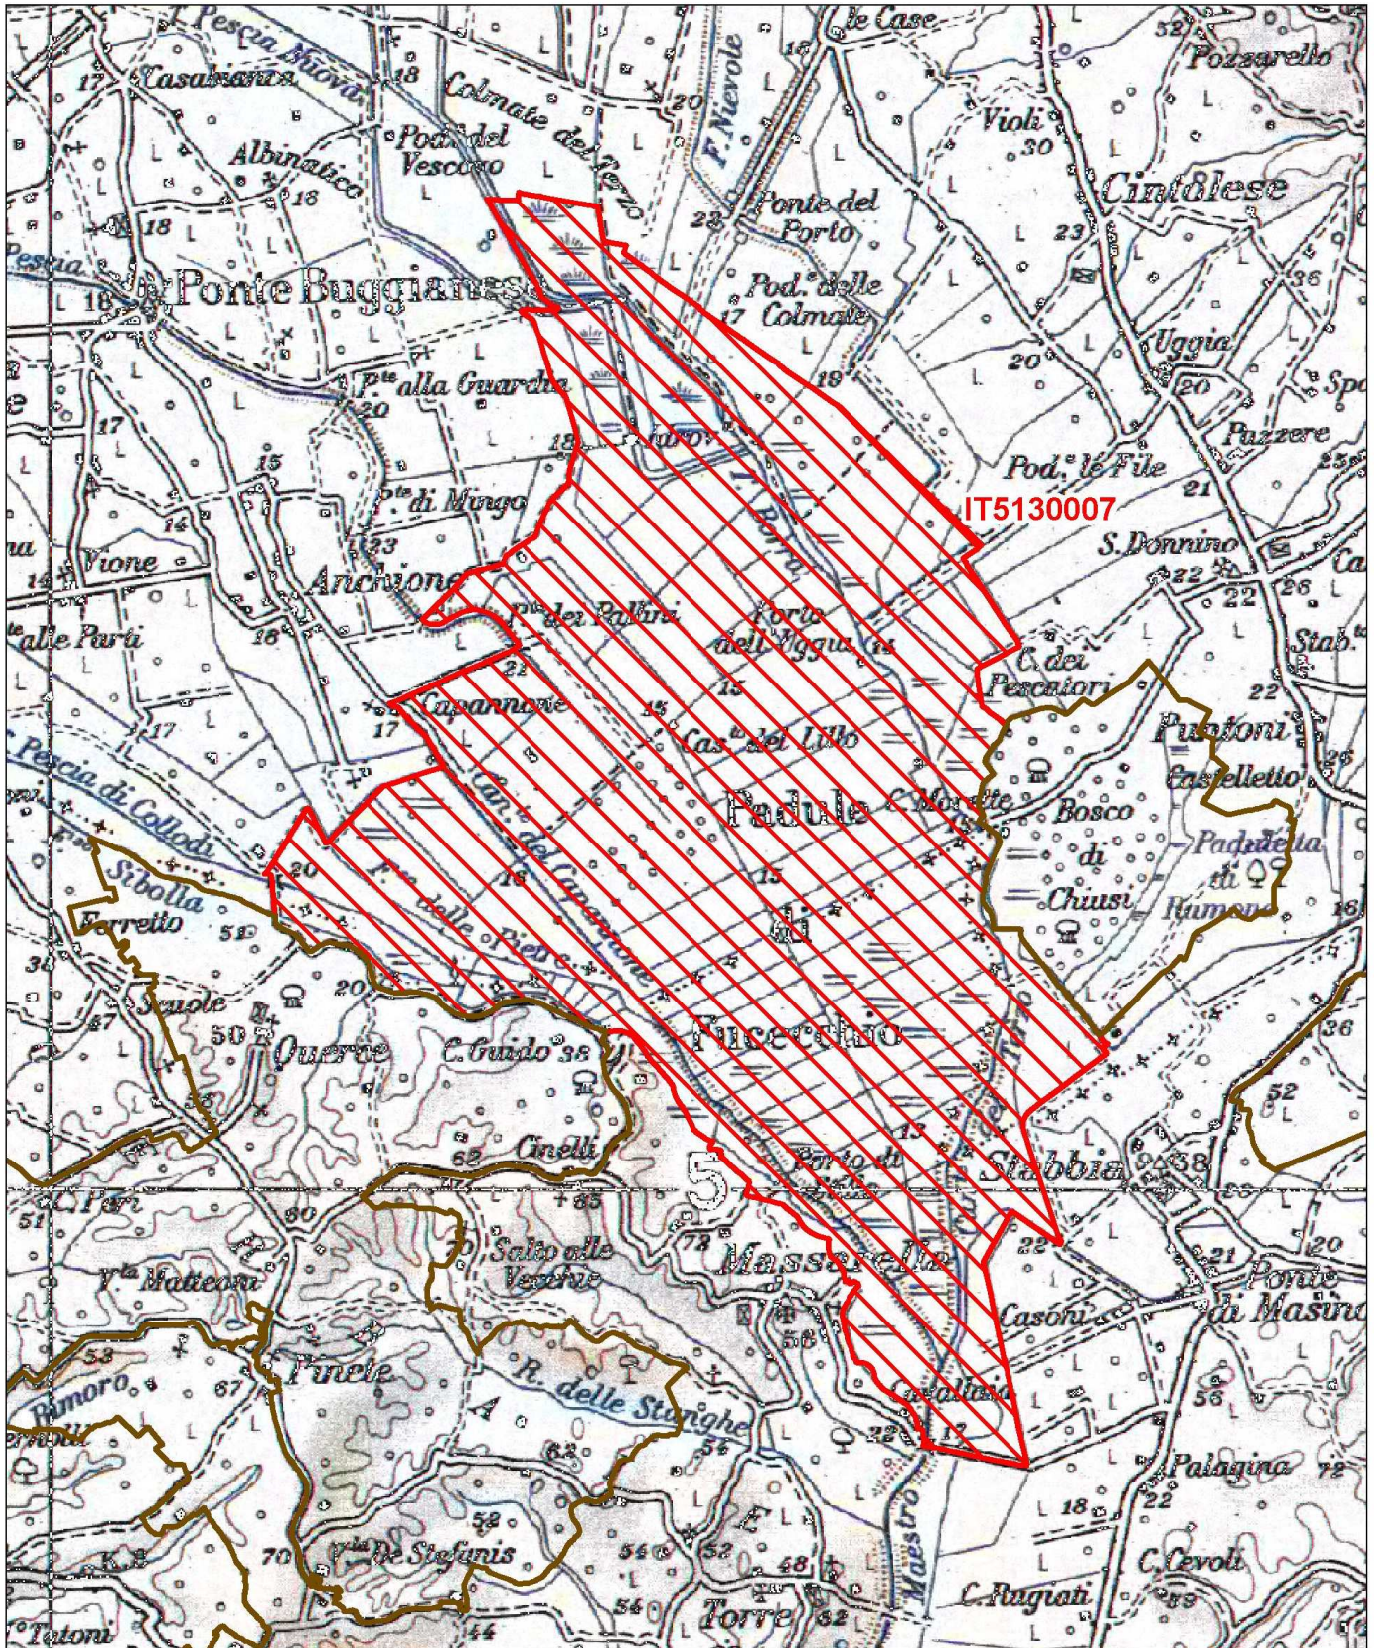

Regione: Toscana

Codice sito: IT5130007

Superficie (ha): 2081

Denominazione: Padule di Fucecchio

Data di stampa: 07/12/2010

Scala 1:50'000

**Legenda**

-  sito IT5130007
-  altri siti

Base cartografica: IGM 1:100'000