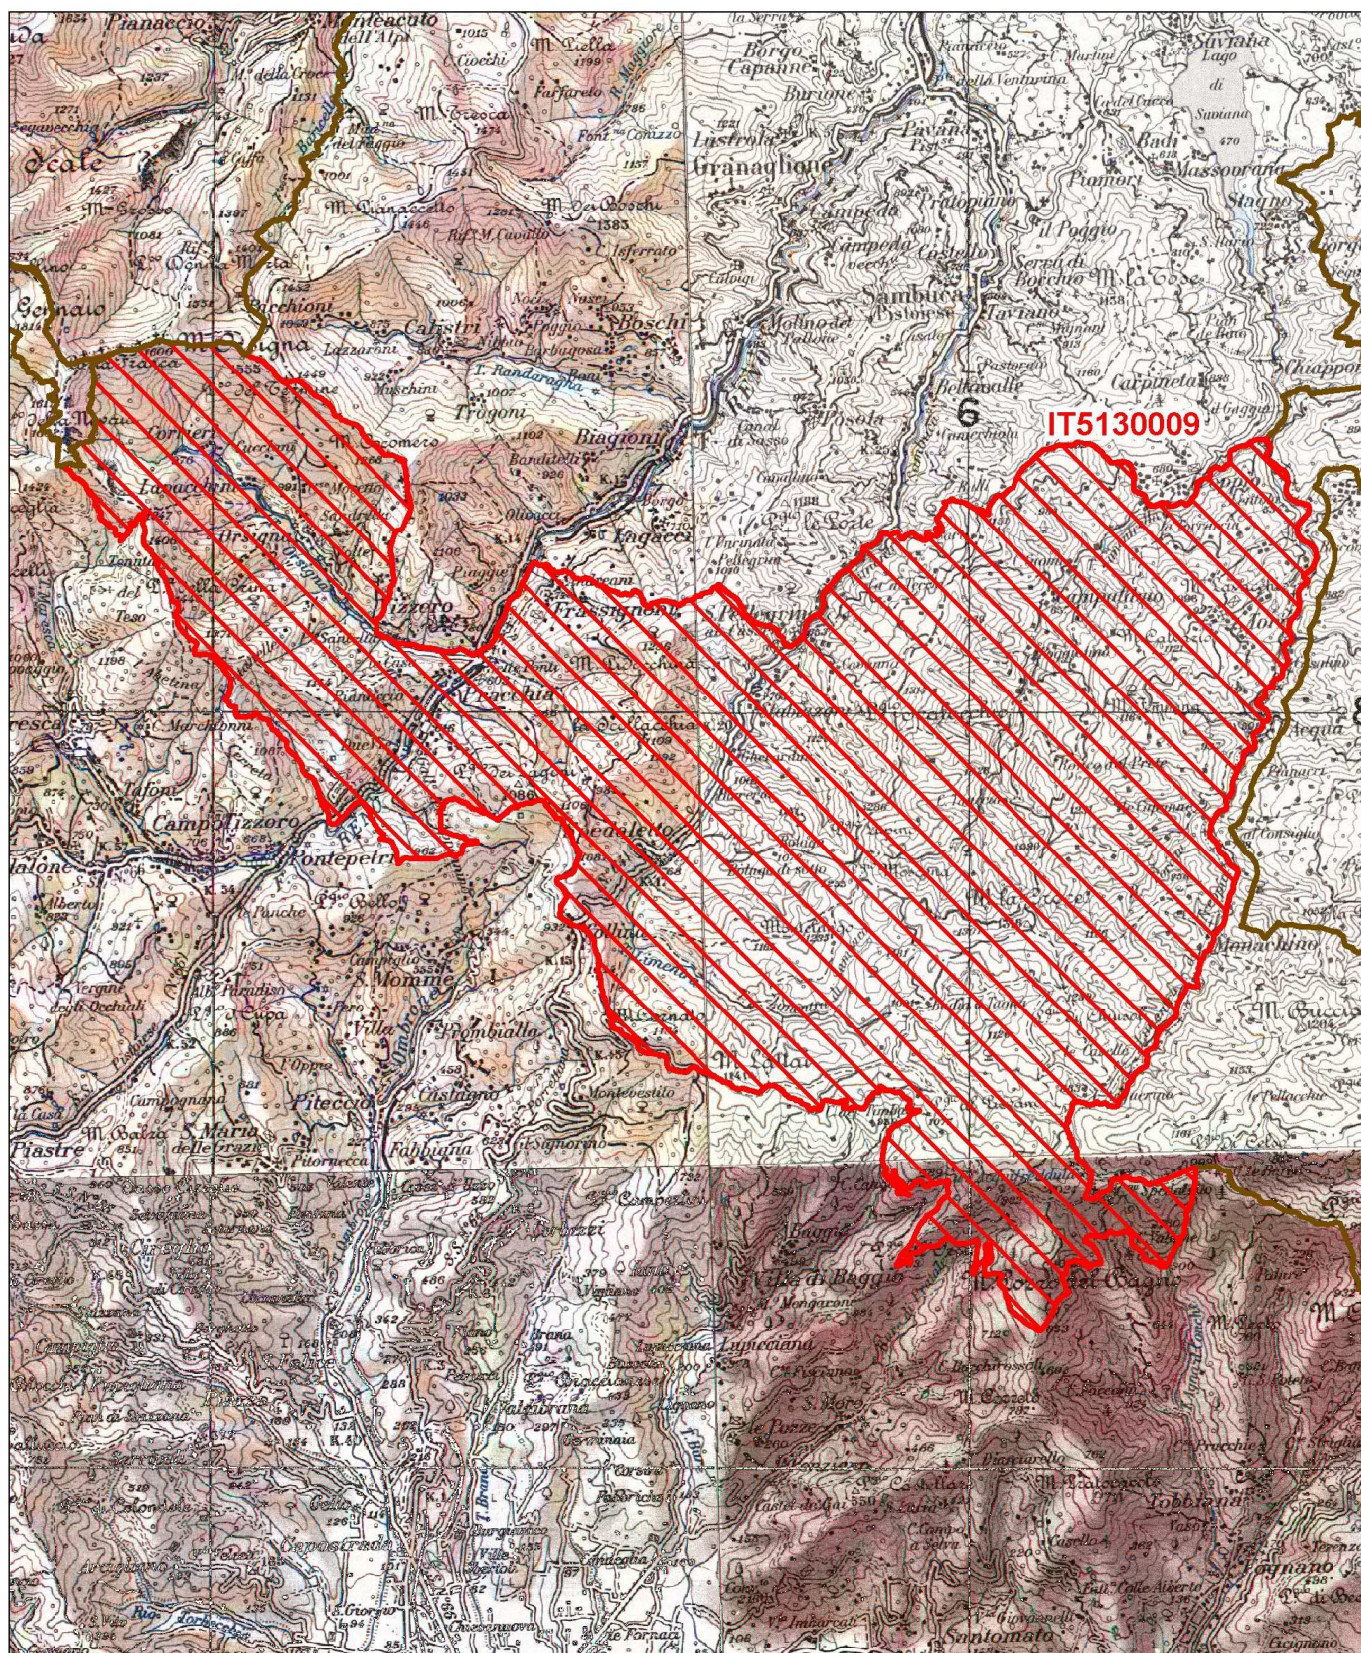

Regione: Toscana

Codice sito: IT5130009

Superficie (ha): 9360

Denominazione: Tre Limentre - Reno

Data di stampa: 07/12/2010

Scala 1:100'000

Legenda

 sito IT5130009

 altri siti

Base cartografica: IGM 1:100'000