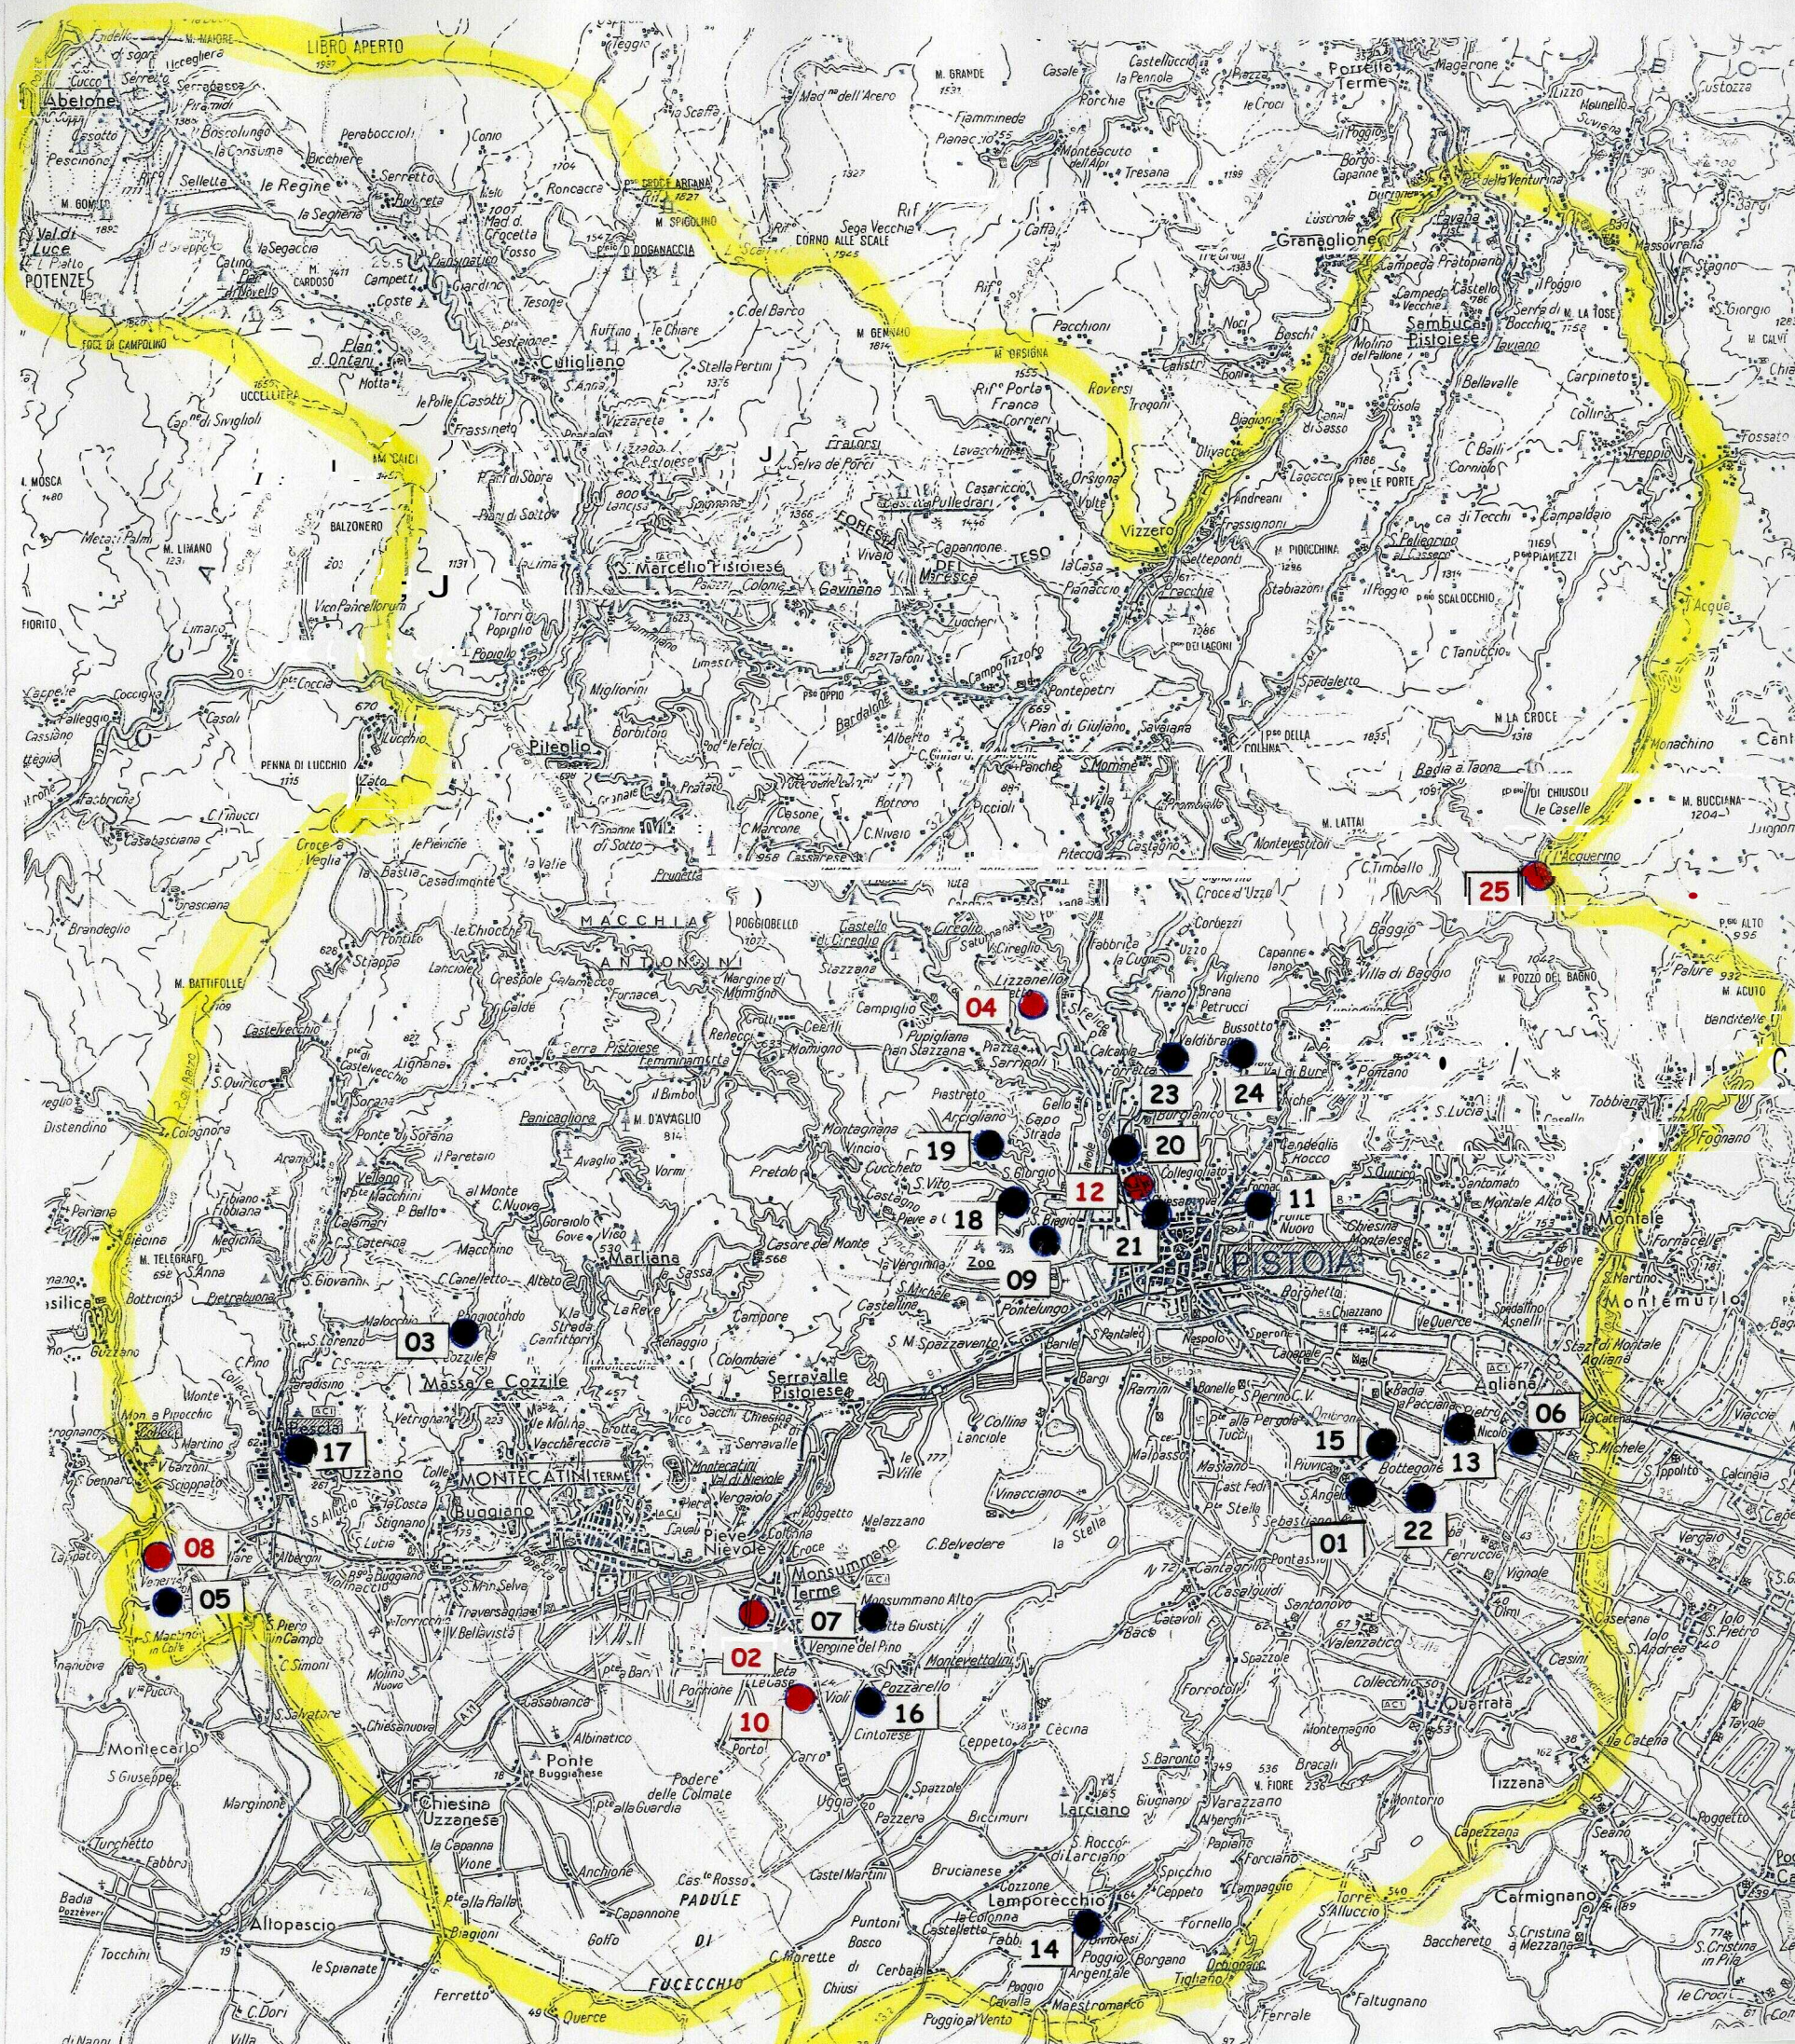

POLIZIA PROVINCIALE Provincia di Pistoia

P.zza della Resistenza, 54 - 51100 Pistoia tel. 0573-372028/5 - fax. 0573-372002 e-mail: provpol.pt@provincia.pistoia.it

CARTOGRAFIA PROVINCIA DI PISTOIA SEGNALAZIONI AVVELENAMENTI ANNO 2014

- Casi di avvelenamento - rinvenimento esche con veleno presunti
- Casi di avvelenamento - rinvenimento esche con veleno accertati

N.	Data	Località - Via	Comune
01	02/01/14	Bottegone	Pistoia
02	12/01/14	Via Capannone	Monsummano Terme
03	01/02/14	Cozzile	Massa e Cozzile
04	01/02/14	Via di Lizzanello	Pistoia
05	10/03/14	Veneri	Pescia
06	16/03/14	Carbulinga	Agliana
07	28/03/14	Via Mazzini	Monsummano Terme
08	05/04/14	Veneri	Pescia
09	20/04/14	S. Biagio	Pistoia
10	26/04/14	I Violi	Monsummano Terme
11	08/05/14	Via La Pira	Pistoia
12	10/06/14	Via Dalmazia	Pistoia
13	23/06/14	Via Bellini	Agliana
14	29/06/14	Via Giungano	Lamporecchio
15	16/07/14	Via D'Aragona	Pistoia
16	13/07/14	Via La Rave	Monsummano Terme
17	29/08/14	Via Cattedrale	Pescia
18	03/09/14	Via Allende	Pistoia
19	29/09/14	Via di Felceti	Pistoia
20	08/10/14	Via Dalmazia	Pistoia
21	26/10/14	Via Dalmazia	Pistoia
22	13/11/14	Via Pratale	Pistoia
23	11/11/14	Via di Villanova	Pistoia
24	02/12/14	Via di Villanova	Pistoia
25	29/04/14	Acquerino	Sambuca P.se

Cartografia a cura dell' Assistente scelto di Polizia Provinciale Simonetta De Simone