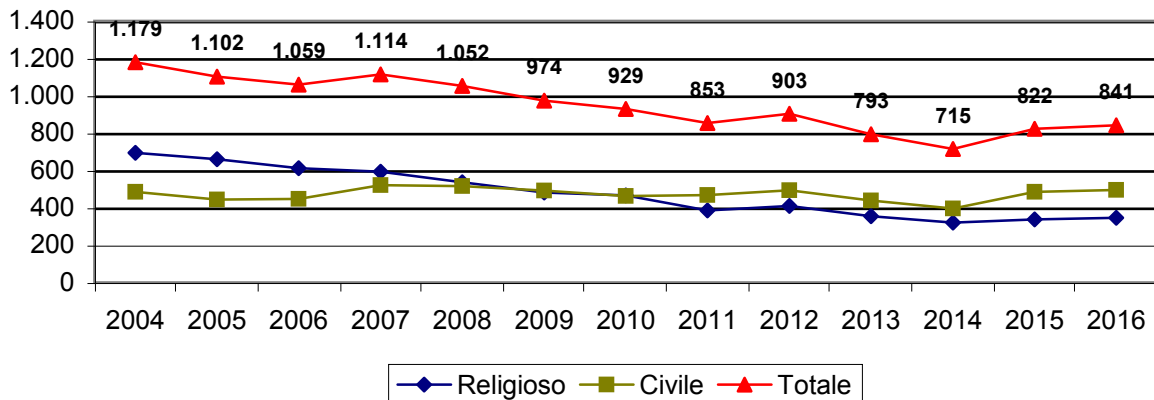

PROVINCIA DI PISTOIA. NUMERO DI MATRIMONI CELEBRATI: VALORI ASSOLUTI PER TIPO DI RITO E NUMERO PER MILLE ABITANTI. SERIE STORICA.

ANNO	VALORI ASSOLUTI PROVINCIA			NUMERO PER 1.000 ABITANTI		
	Religioso	Civile	Totale	PISTOIA	TOSCANA	ITALIA
2004	694	485	1.179	4,3	4,1	4,3
2005	659	443	1.102	4,0	4,1	4,2
2006	612	447	1.059	3,8	4,1	4,2
2007	593	521	1.114	3,9	4,2	4,2
2008	537	515	1.052	3,6	4,1	4,1
2009	482	492	974	3,3	3,7	3,8
2010	466	463	929	3,2	3,5	3,6
2011	386	467	853	2,9	3,3	3,4
2012	410	493	903	3,1	3,6	3,5
2013	354	439	793	2,7	3,2	3,2
2014	320	395	715	2,4	3,1	3,1
2015	337	485	822	2,8	3,1	3,2
2016	346	495	841	2,9	3,3	3,4

NUMERO MATRIMONI CELEBRATI IN PROVINCIA DI PISTOIA

NUMERO DI MATRIMONI CELEBRATI IN PROVINCIA DI PISTOIA, IN TOSCANA ED IN ITALIA PER 1.000 ABITANTI