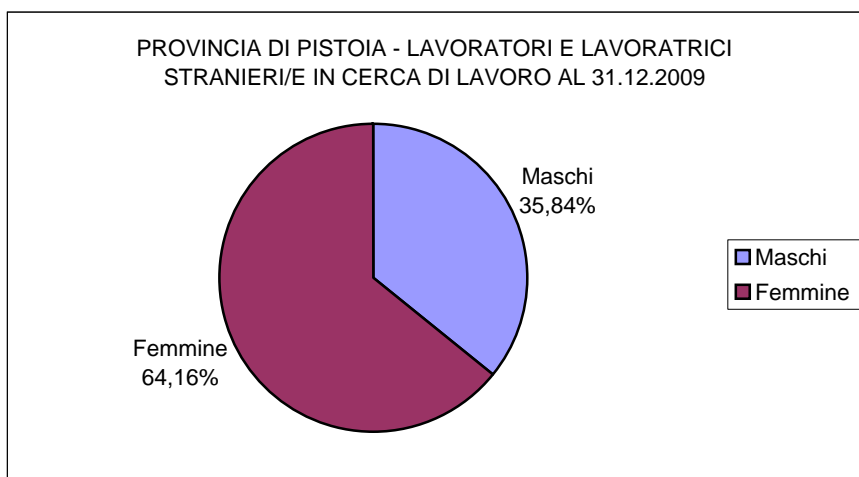

**PROVINCIA DI PISTOIA E TOSCANA. LAVORATORI STRANIERI IN CERCA DI LAVORO ISCRITTI AI CENTRI PER L'IMPIEGO AL 31.12.2008 E AL 31.12.2009 (DATI DI STOCK).**

**VALORI ASSOLUTI E VARIAZIONI %**

	2008			2009			VAR. %		
	Maschi	Femmine	Totale	Maschi	Femmine	Totale	Maschi	Femmine	Totale
Pistoia	1.290	2.547	3.837	1.675	2.999	4.674	29,84	17,75	21,81
Toscana	19.069	27.642	46.711	26.696	34.216	60.912	40,00	23,78	30,40

**COMPOSIZIONE %**

	2008			2009		
	Maschi	Femmine	Totale	Maschi	Femmine	Totale
Pistoia	33,62	66,38	100,00	35,84	64,16	100,00
Toscana	40,82	59,18	100,00	43,83	56,17	100,00

Fonte: Regione Toscana - Osservatorio Regionale Mercato del Lavoro.  
Elaborazioni: Ufficio Statistica Provincia di Pistoia.