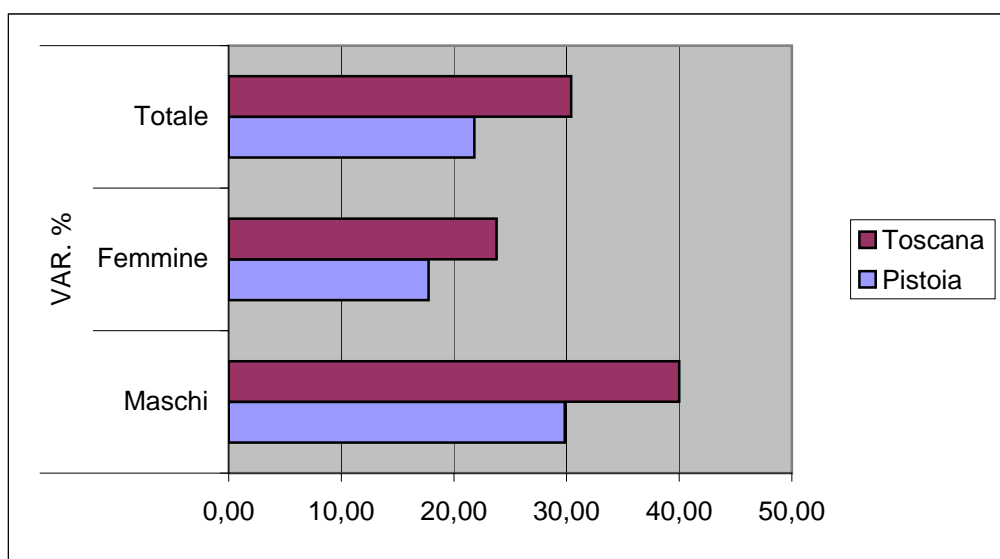

**PROVINCIA DI PISTOIA E TOSCANA. LAVORATORI STRANIERI IN CERCA DI LAVORO ISCRITTI AI CENTRI PER L'IMPIEGO AL 31.12.2008 E AL 31.12.2009 (DATI DI STOCK).**

**VALORI ASSOLUTI E VARIAZIONI %**

	2008			2009			VAR. %		
	Maschi	Femmine	Totale	Maschi	Femmine	Totale	Maschi	Femmine	Totale
Pistoia	1.290	2.547	3.837	1.675	2.999	4.674	29,84	17,75	21,81
Toscana	19.069	27.642	46.711	26.696	34.216	60.912	40,00	23,78	30,40

**COMPOSIZIONE %**

	2008			2009		
	Maschi	Femmine	Totale	Maschi	Femmine	Totale
Pistoia	33,62	66,38	100,00	35,84	64,16	100,00
Toscana	40,82	59,18	100,00	43,83	56,17	100,00

Fonte: Regione Toscana - Osservatorio Regionale Mercato del Lavoro.  
Elaborazioni: Ufficio Statistica Provincia di Pistoia.