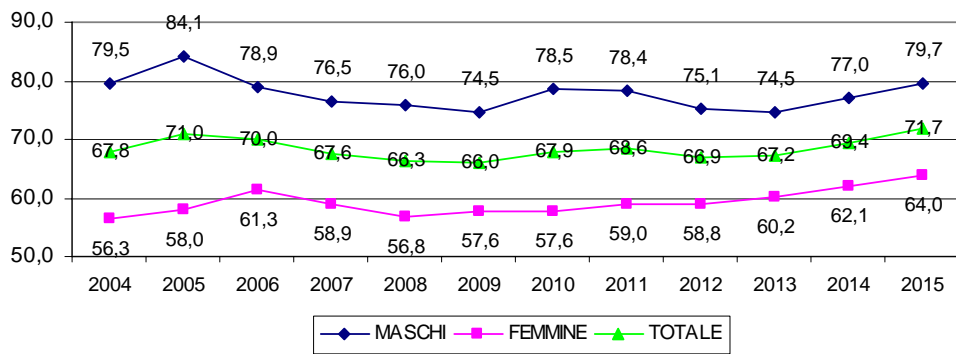

PROVINCIA DI PISTOIA - TASSO DI ATTIVITA' 15-64 ANNI PER SESSO

PROVINCIA DI PISTOIA - TASSO DI OCCUPAZIONE 15-64 ANNI PER SESSO

PROVINCIA DI PISTOIA - TASSO DI DISOCCUPAZIONE PER SESSO

PROVINCIA DI PISTOIA - TASSO DI DISOCCUPAZIONE 18-29 ANNI PER SESSO

Fonte: ISTAT. Banca dati I.stat