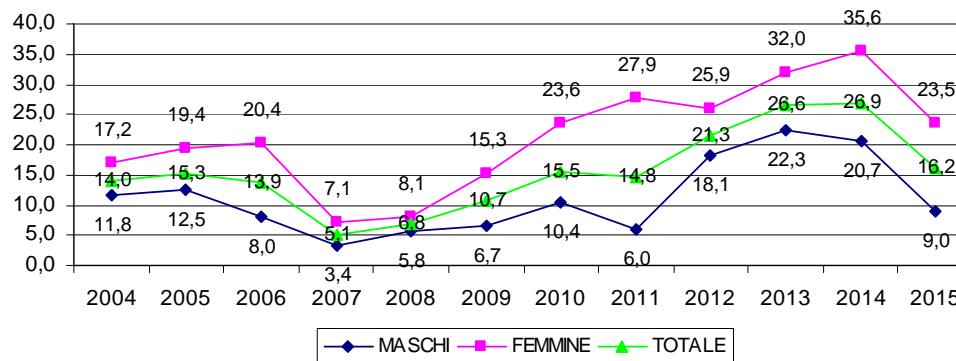

PROVINCIA DI PISTOIA - TASSO DI ATTIVITA' 15-64 ANNI PER SESSO

PROVINCIA DI PISTOIA - TASSO DI OCCUPAZIONE 15-64 ANNI PER SESSO

PROVINCIA DI PISTOIA - TASSO DI DISOCCUPAZIONE PER SESSO

PROVINCIA DI PISTOIA - TASSO DI DISOCCUPAZIONE 18-29 ANNI PER SESSO

Fonte: ISTAT. Banca dati I.stat