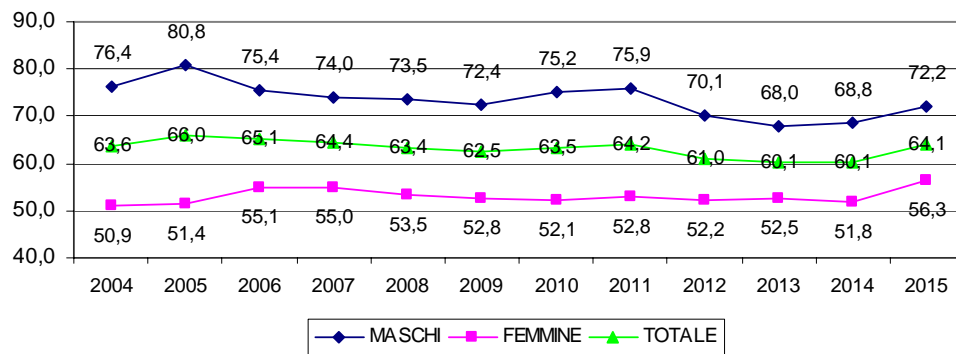

PROVINCIA DI PISTOIA - TASSO DI ATTIVITA' 15-64 ANNI PER SESSO

PROVINCIA DI PISTOIA - TASSO DI OCCUPAZIONE 15-64 ANNI PER SESSO

PROVINCIA DI PISTOIA - TASSO DI DISOCCUPAZIONE PER SESSO

PROVINCIA DI PISTOIA - TASSO DI DISOCCUPAZIONE 18-29 ANNI PER SESSO

Fonte: ISTAT. Banca dati I.stat