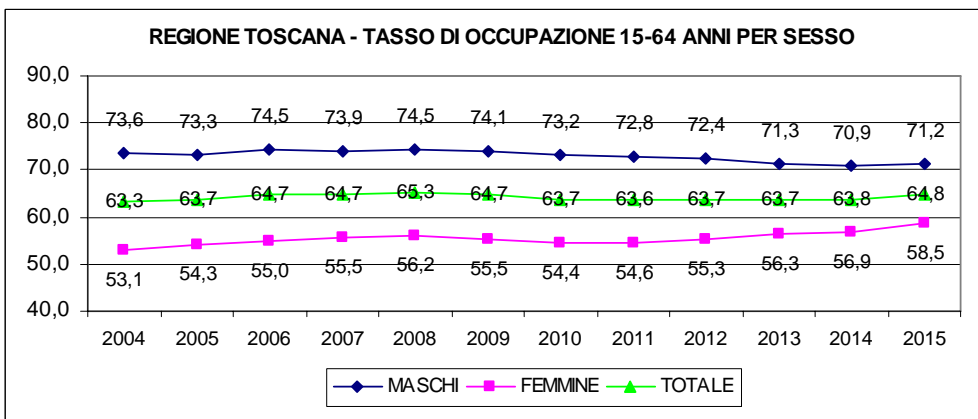

PROVINCIA DI PISTOIA - TASSO DI ATTIVITA' 15-64 ANNI PER SESSO

PROVINCIA DI PISTOIA - TASSO DI OCCUPAZIONE 15-64 ANNI PER SESSO

PROVINCIA DI PISTOIA - TASSO DI DISOCCUPAZIONE PER SESSO

PROVINCIA DI PISTOIA - TASSO DI DISOCCUPAZIONE 18-29 ANNI PER SESSO