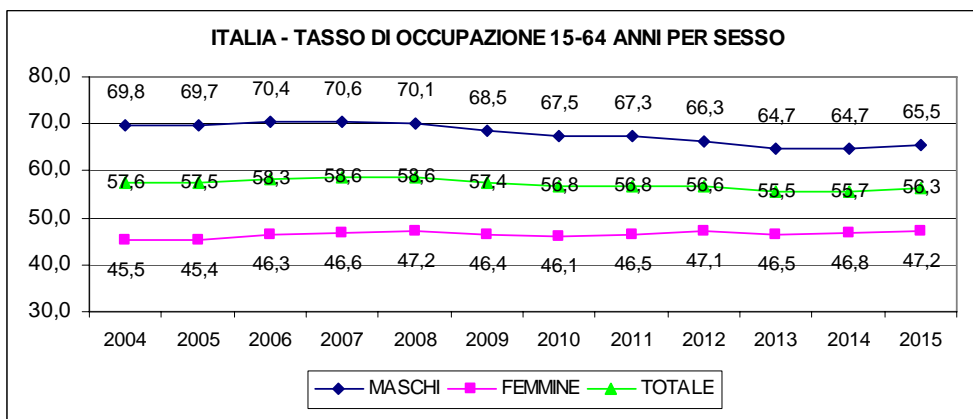

PROVINCIA DI PISTOIA - TASSO DI ATTIVITA' 15-64 ANNI PER SESSO

PROVINCIA DI PISTOIA - TASSO DI OCCUPAZIONE 15-64 ANNI PER SESSO

PROVINCIA DI PISTOIA - TASSO DI DISOCCUPAZIONE PER SESSO

PROVINCIA DI PISTOIA - TASSO DI DISOCCUPAZIONE 18-29 ANNI PER SESSO

Fonte: ISTAT. Banca dati I.stat