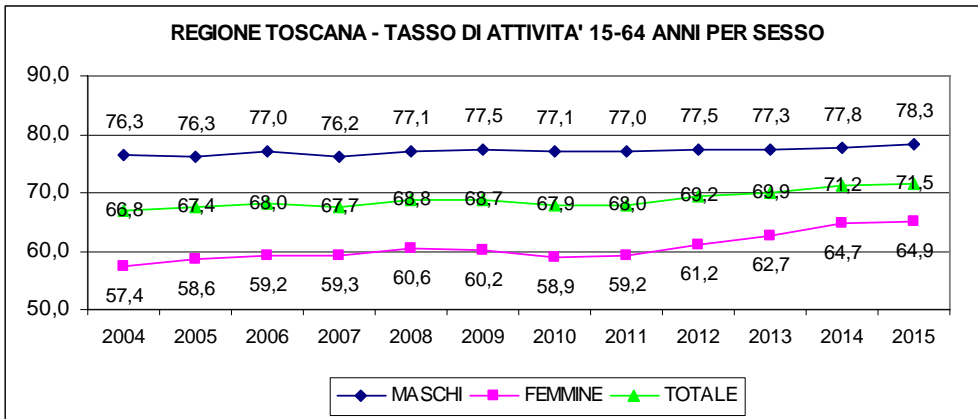

PROVINCIA DI PISTOIA - TASSO DI ATTIVITA' 15-64 ANNI PER SESSO

PROVINCIA DI PISTOIA - TASSO DI OCCUPAZIONE 15-64 ANNI PER SESSO

PROVINCIA DI PISTOIA - TASSO DI DISOCCUPAZIONE PER SESSO

PROVINCIA DI PISTOIA - TASSO DI DISOCCUPAZIONE 18-29 ANNI PER SESSO

Fonte: ISTAT. Banca dati I.stat