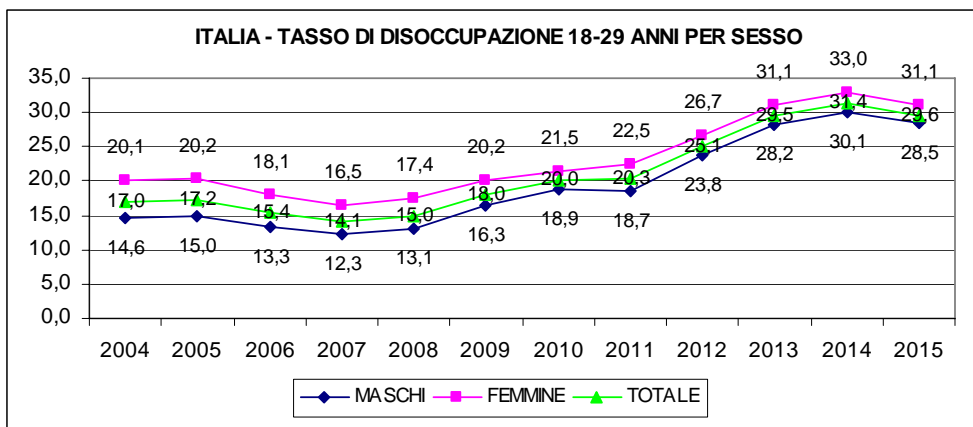

PROVINCIA DI PISTOIA - TASSO DI ATTIVITA' 15-64 ANNI PER SESSO

PROVINCIA DI PISTOIA - TASSO DI OCCUPAZIONE 15-64 ANNI PER SESSO

PROVINCIA DI PISTOIA - TASSO DI DISOCCUPAZIONE PER SESSO

PROVINCIA DI PISTOIA - TASSO DI DISOCCUPAZIONE 18-29 ANNI PER SESSO

Fonte: ISTAT. Banca dati I.stat