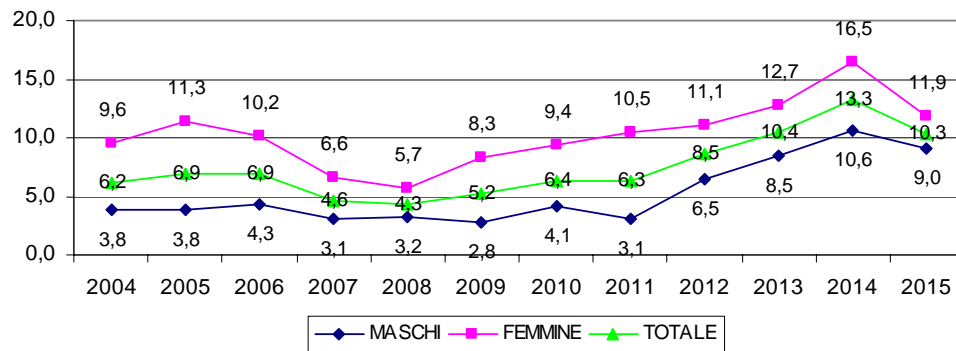

PROVINCIA DI PISTOIA - TASSO DI ATTIVITA' 15-64 ANNI PER SESSO

PROVINCIA DI PISTOIA - TASSO DI OCCUPAZIONE 15-64 ANNI PER SESSO

PROVINCIA DI PISTOIA - TASSO DI DISOCCUPAZIONE PER SESSO

PROVINCIA DI PISTOIA - TASSO DI DISOCCUPAZIONE 18-29 ANNI PER SESSO

Fonte: ISTAT. Banca dati I.stat