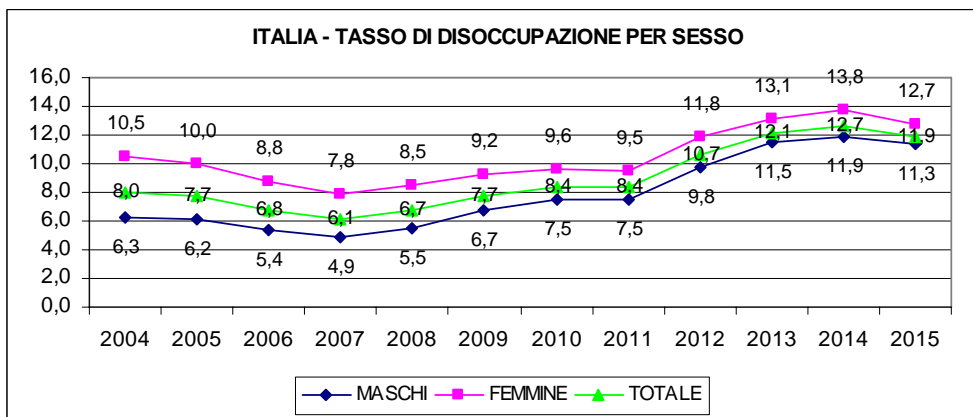

PROVINCIA DI PISTOIA - TASSO DI ATTIVITA' 15-64 ANNI PER SESSO

PROVINCIA DI PISTOIA - TASSO DI OCCUPAZIONE 15-64 ANNI PER SESSO

PROVINCIA DI PISTOIA - TASSO DI DISOCCUPAZIONE PER SESSO

PROVINCIA DI PISTOIA - TASSO DI DISOCCUPAZIONE 18-29 ANNI PER SESSO

Fonte: ISTAT. Banca dati I.stat