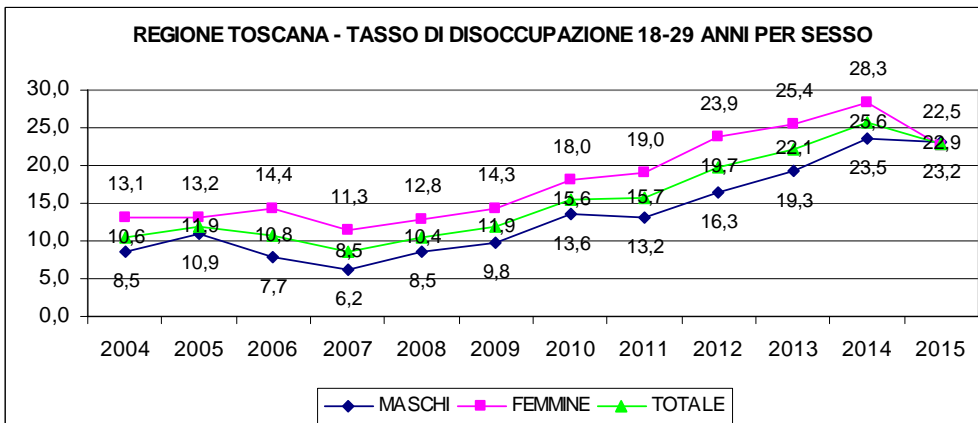

PROVINCIA DI PISTOIA - TASSO DI ATTIVITA' 15-64 ANNI PER SESSO

PROVINCIA DI PISTOIA - TASSO DI OCCUPAZIONE 15-64 ANNI PER SESSO

PROVINCIA DI PISTOIA - TASSO DI DISOCCUPAZIONE PER SESSO

PROVINCIA DI PISTOIA - TASSO DI DISOCCUPAZIONE 18-29 ANNI PER SESSO