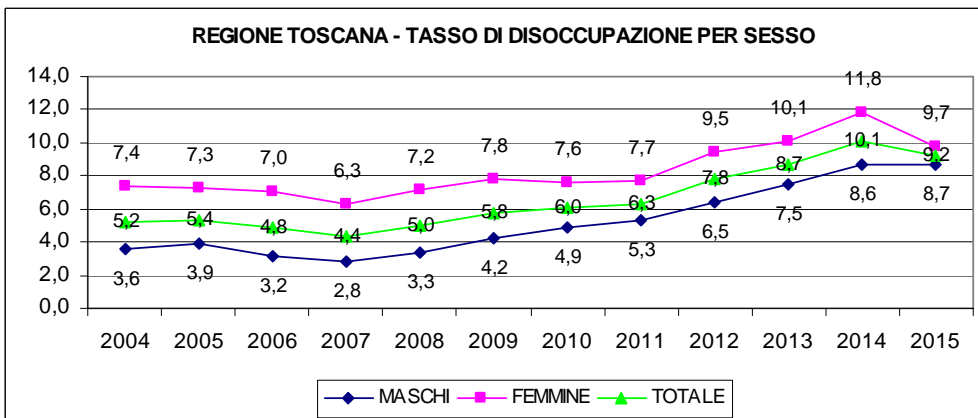

PROVINCIA DI PISTOIA - TASSO DI ATTIVITA' 15-64 ANNI PER SESSO

PROVINCIA DI PISTOIA - TASSO DI OCCUPAZIONE 15-64 ANNI PER SESSO

PROVINCIA DI PISTOIA - TASSO DI DISOCCUPAZIONE PER SESSO

PROVINCIA DI PISTOIA - TASSO DI DISOCCUPAZIONE 18-29 ANNI PER SESSO

Fonte: ISTAT. Banca dati I.stat