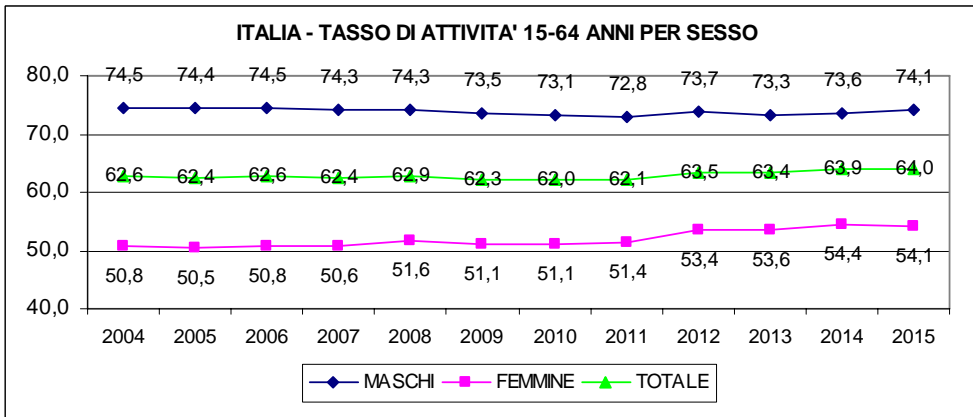

PROVINCIA DI PISTOIA - TASSO DI ATTIVITA' 15-64 ANNI PER SESSO

PROVINCIA DI PISTOIA - TASSO DI OCCUPAZIONE 15-64 ANNI PER SESSO

PROVINCIA DI PISTOIA - TASSO DI DISOCCUPAZIONE PER SESSO

PROVINCIA DI PISTOIA - TASSO DI DISOCCUPAZIONE 18-29 ANNI PER SESSO

Fonte: ISTAT. Banca dati I.stat