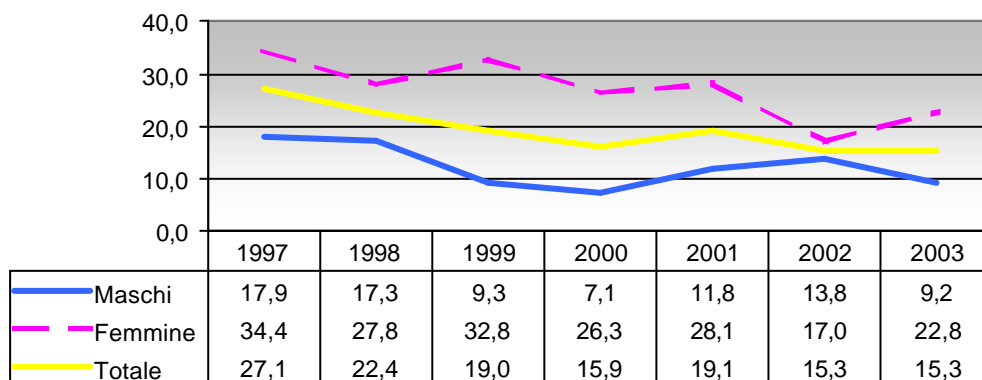

PROVINCIA DI PISTOIA

Tasso di occupazione (15-64 anni) anni 1997-2003

Tasso di disoccupazione (15-64 anni) anni 1997-2003

Tasso di disoccupazione giovanile (15-24 anni) anni 1997-2003

Fonte: Istat - Rilevazione campionaria trimestrale sulle forze di lavoro.
Elaborazioni: Ufficio Statistica Provincia di Pistoia.