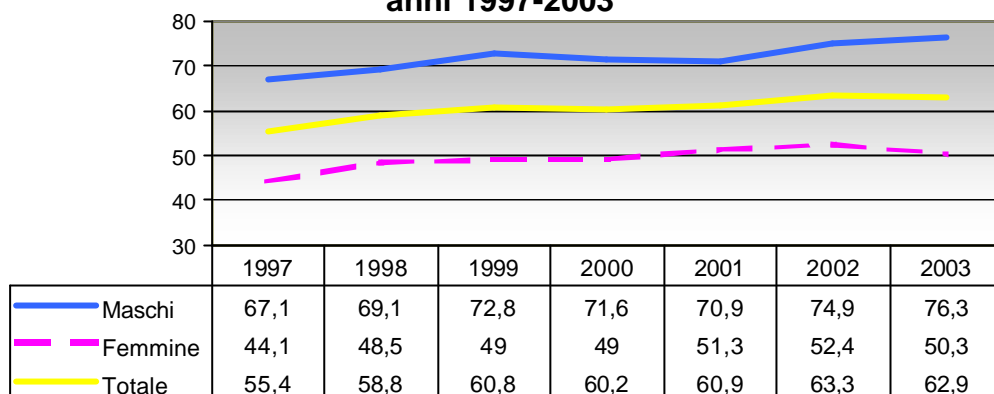

PROVINCIA DI PISTOIA

Tasso di occupazione (15-64 anni) anni 1997-2003

Tasso di disoccupazione (15-64 anni) anni 1997-2003

Tasso di disoccupazione giovanile (15-24 anni) anni 1997-2003

Fonte: Istat - Rilevazione campionaria trimestrale sulle forze di lavoro.
Elaborazioni: Ufficio Statistica Provincia di Pistoia.