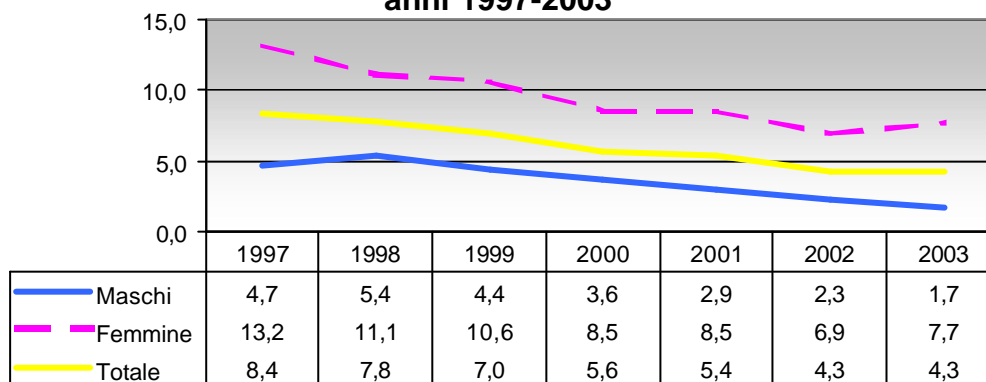

PROVINCIA DI PISTOIA

Tasso di occupazione (15-64 anni) anni 1997-2003

Tasso di disoccupazione (15-64 anni) anni 1997-2003

Tasso di disoccupazione giovanile (15-24 anni) anni 1997-2003

Fonte: Istat - Rilevazione campionaria trimestrale sulle forze di lavoro.
Elaborazioni: Ufficio Statistica Provincia di Pistoia.